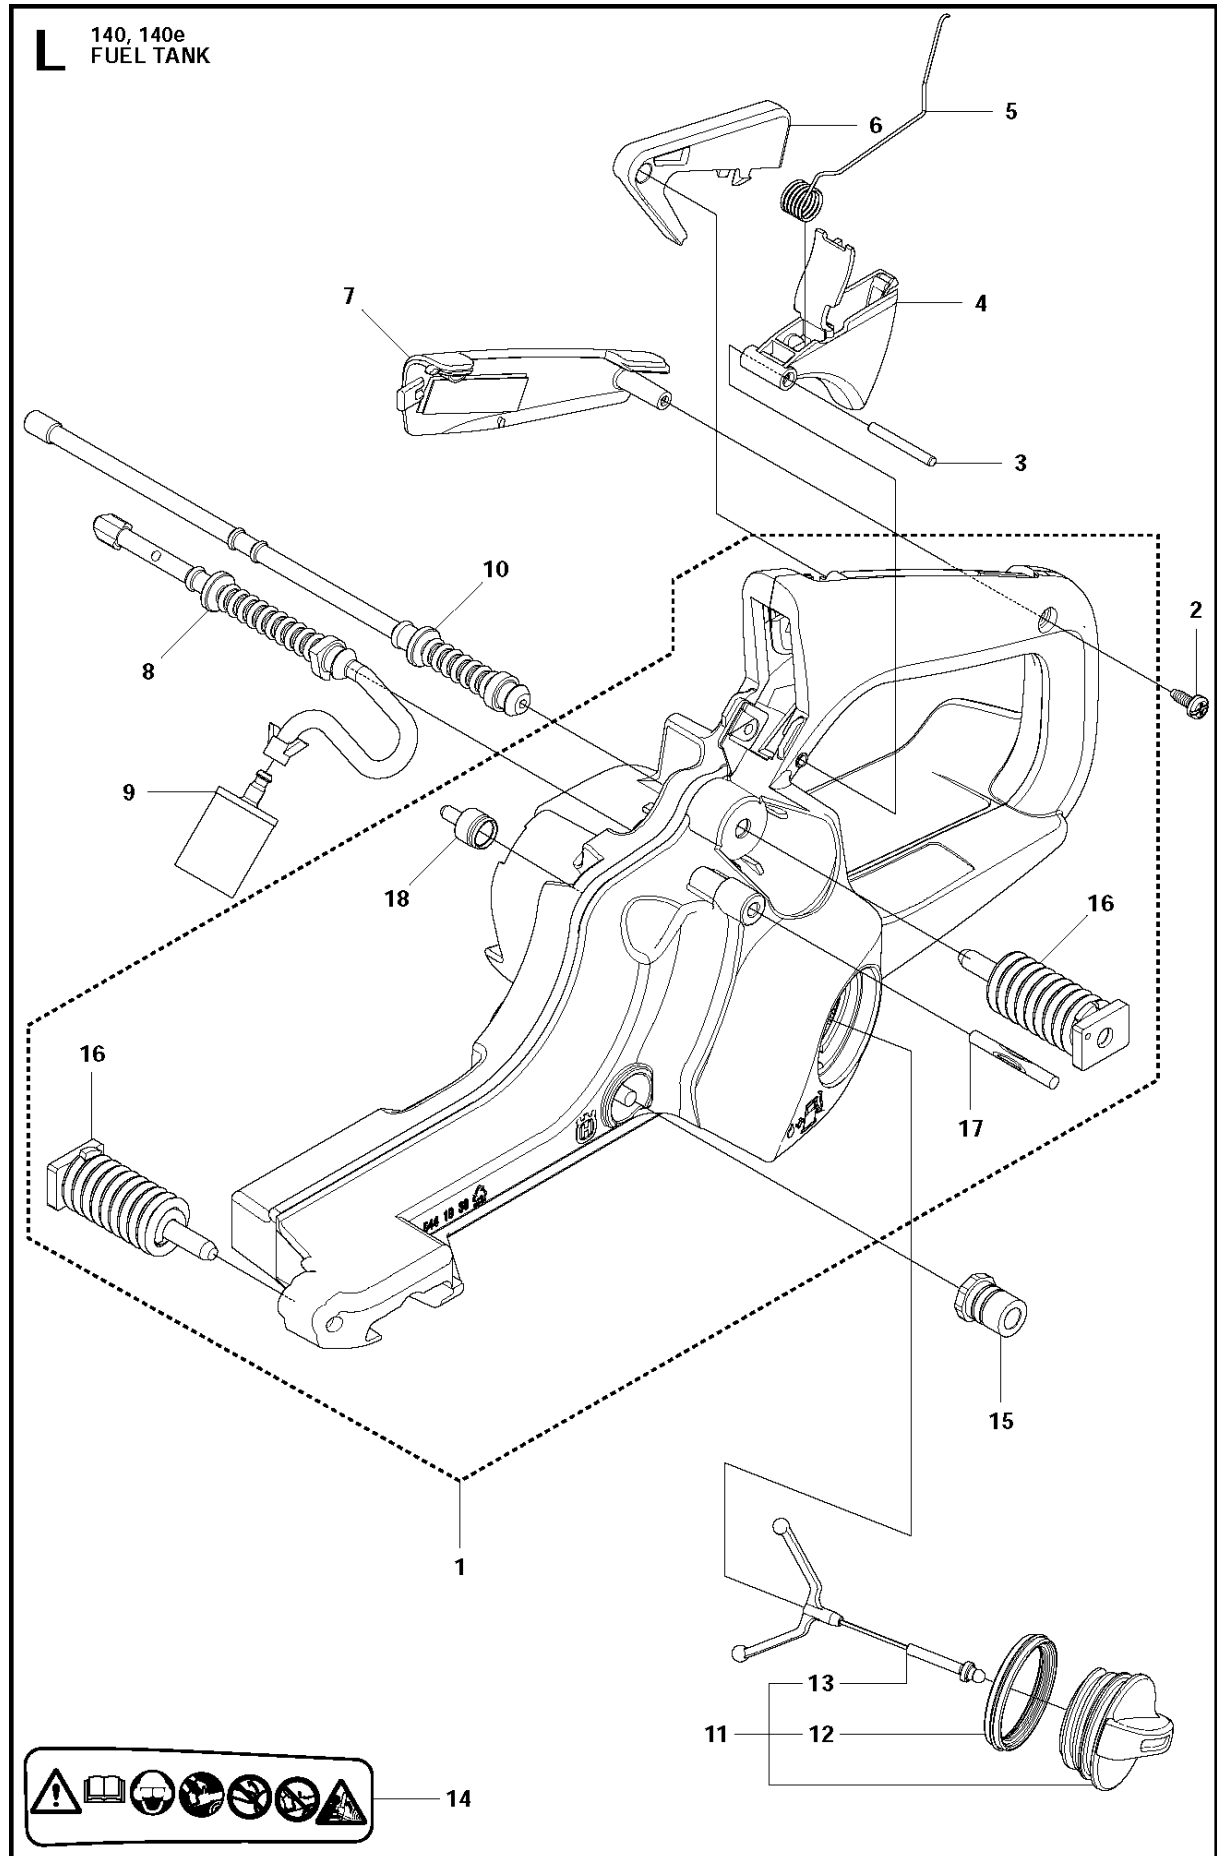

FUEL TANK

140 E from 2012-01 -

Спр. №	Код	Описание	Замечание	КОЛ	Наб.
1	544 19 38-07	Бак топливный		1	
2	503 21 28-10	SCREW CCRPANT		1	
3	720 18 25-20	PARALLEL PIN		1	
4	544 96 85-01	THROTTLE CONTROL		1	
5	544 09 99-01	Пружина		1	
6	544 28 41-01	Предохранитель монетки		1	
7	544 28 49-01	Вкладыш рукоятки		1	
8	544 12 86-01	Шланг топливный		1	
9	503 44 32-01	Фильтр топливный с грузом		1	
10	544 12 97-01	RETURN HOSE		1	
11	544 11 12-01	Крышка топливного бака		1	
12	537 21 50-01	Уплотнение		1	11
13	503 57 89-01	HOLDER		1	11
14	544 37 50-01	Наклейка		1	
15	501 00 76-01	Ограничитель		1	
16	504 79 56-01	ANTIVIBRATION ELEMENT		2	1
17	721 12 63-39	Штифт		1	1
18	537 35 95-01	Штуцер вентиляции бака		1	1