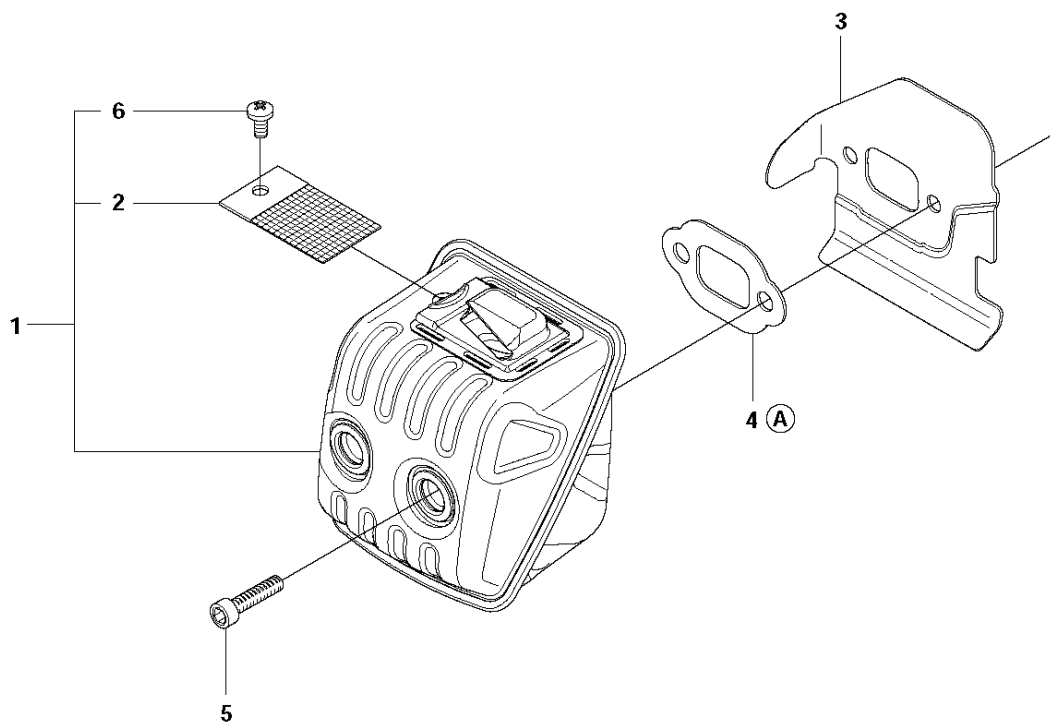

F 140, 140e
MUFFLER

7
Ⓐ 504 79 40-01
Set of gaskets

MUFFLER

140 E from 2012-01 -

Спр. №	Код	Описание	Замечание	КОЛ	Наб.
1	544 14 77-02	MUFFLER ASSY		1	
2	579 75 33-01	Сетка глушителя		1	1
3	501 32 31-01	Прокладка глушителя		1	
4	579 75 31-01	Прокладка		1	7
5	725 53 68-55	SCREW IHSCM		2	
6	724 12 87-59	SCREW CRPANM		1	1
7	504 79 40-01	Прокладка		1