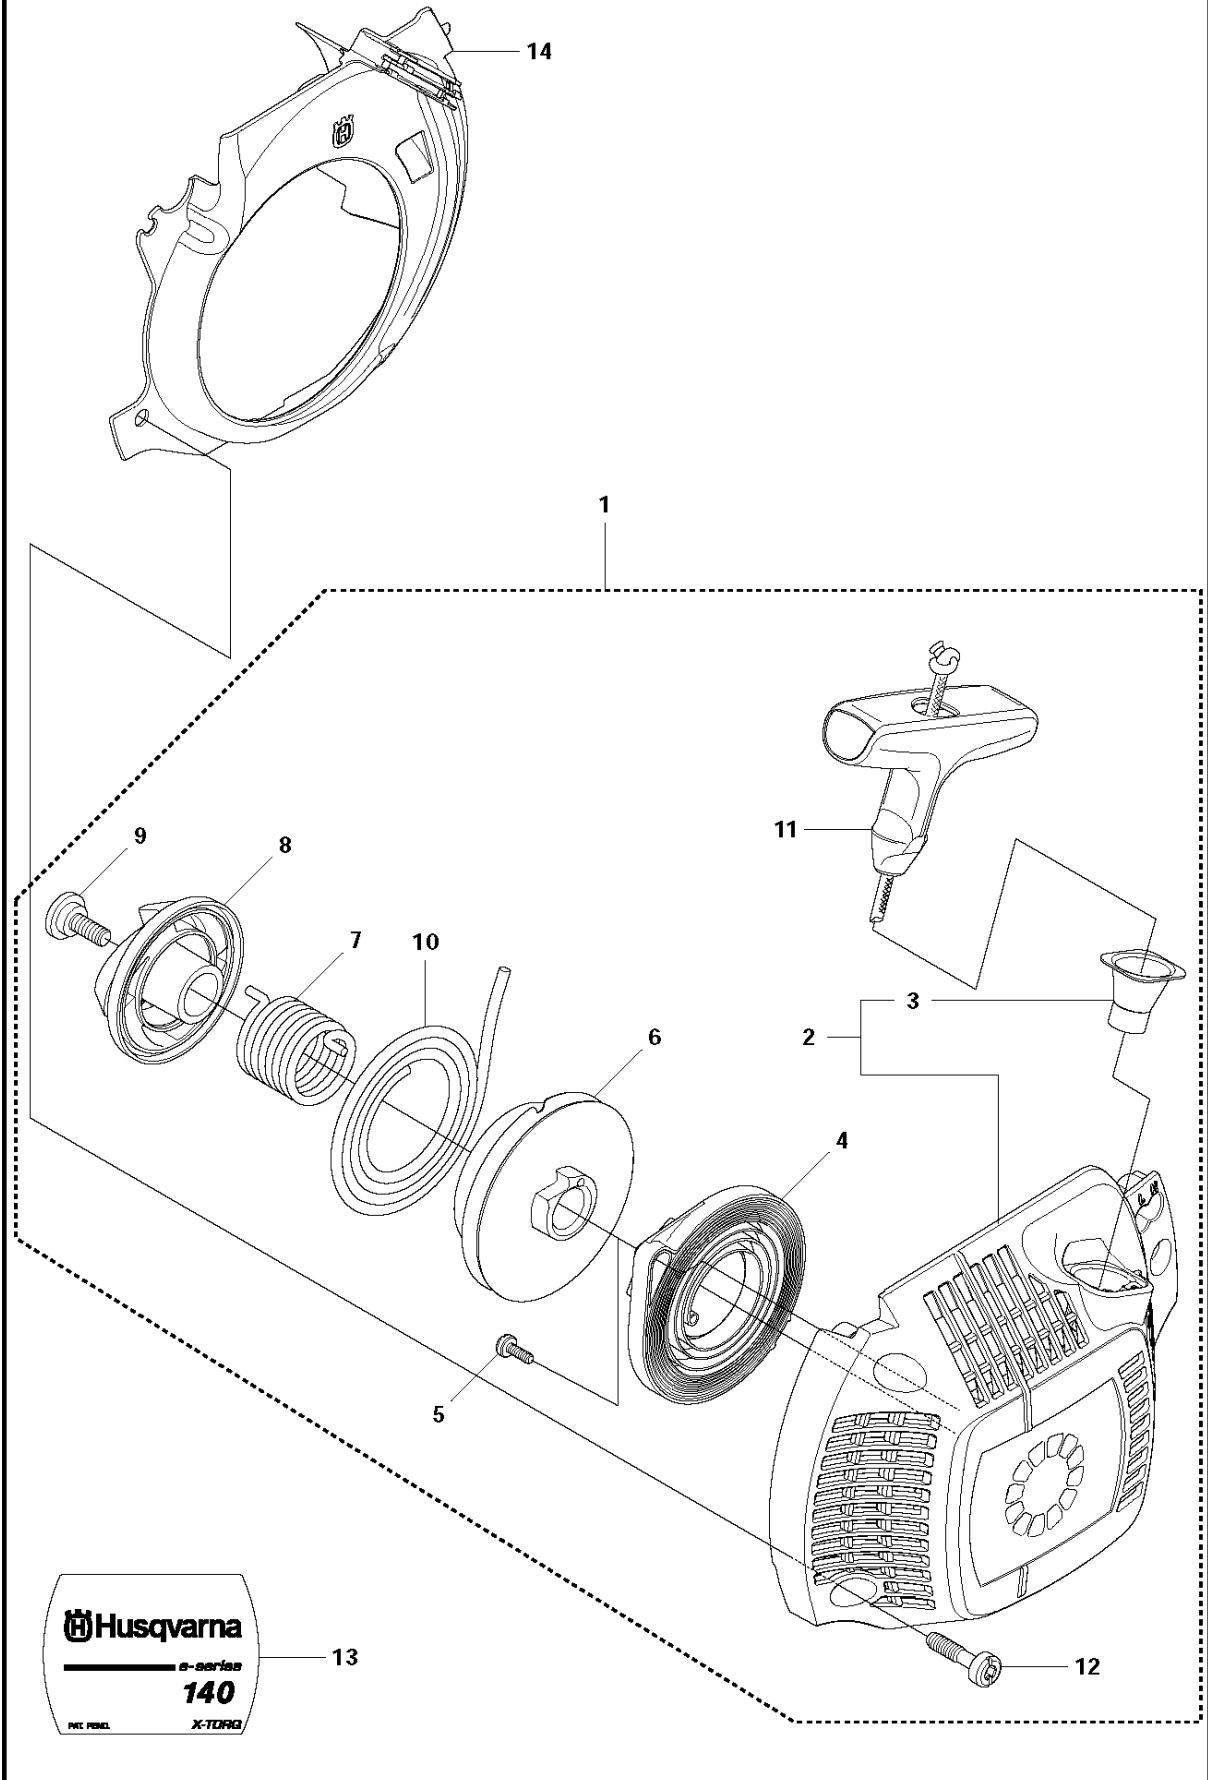

D1 140e
STARTER

STARTER

140 E from 2012-01 -

Спр. №	Код	Описание	Замечание	КОЛ	Наб.
1	544 28 70-02	Стартер в сборе Partner			
2	544 28 69-01	Крышка стартера 2095		1	1
3	537 28 32-01	REINFORCEMENT SLEEVE		1	1
4	540 05 75-02	Пружина стартера		1	1
5	503 21 28-10	SCREW CCRPANT		2	1
6	537 42 32-01	Катушка стартера		1	1
7	505 64 73-01	Пружина		1	1
8	537 42 33-01	Шайба приводная		1	1
9	537 42 66-01	SCREW		1	1
10	505 30 51-25	STARTER CORD		1	1
11	537 23 25-01	Ручка стартера		1	1
12	503 21 73-21	SCREW		4	1
13	544 46 36-05	Наклейка		1	
14	544 19 71-02	AIR CONDUCTOR		1