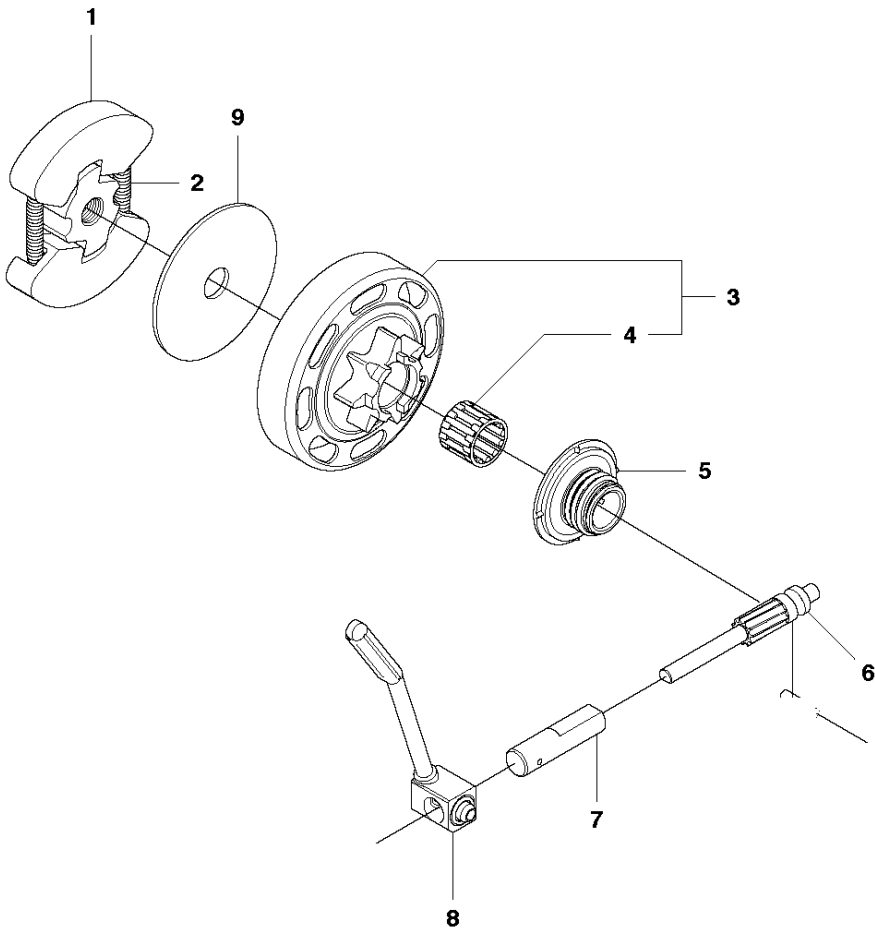

## CHAIN BRAKE &amp; CLUTCH COVER

140 E from 2012-01 -

Спр. №	Код	Описание	Замечание	КОЛ Наб.
1	544 19 49-05	Крышка стартера		1
2	504 54 28-01	COVER LID		1 1
3	544 30 60-01	Лента тормоза		1 1
4	544 25 31-01	Вставка защитная		1 1
5	503 85 52-01	Уплотнитель винта		1 1
6	505 89 26-01	Пружина		1 1
7	544 24 85-01	COVER LID		1 1
8	503 89 08-02	Колено тормоза цепи		1 1
9	503 89 29-01	PIN KNEE-JOINT		1 1
10	735 31 08-20	E-CLIP		1 1
11	537 39 29-01	SCREW		1 1
12	537 34 72-01	Натяжитель цепи		1 1
13	537 39 26-01	Теплозащитная прокладка		1 1
14	544 35 75-01	Наклейка		1 1
15	503 21 70-10	SCREW CCRPANT		5 1
16	525 35 43-01	Втулка		1 1
17	505 32 10-01	WEAR PLATE		1 1
18	537 34 78-01	KNOB		1

## CLUTCH &amp; OIL PUMP

140 E from 2012-01 -

Спр. №	Код	Описание	Замечание	КОЛ Наб.
1	530 01 49-49	Сцепление		1
2	530 09 41-88	Пружина		1 1
3	578 25 71-01	Барабан сцепления		1
4	503 53 92-01	Подшипник		1 3
5	544 21 24-02	WORM GEAR		1
6	540 05 79-01	Плунжер маслонасоса 40		1
7	537 15 48-01	Цилиндр маслонасоса		1
8	544 08 42-01	Масляный шланг		1
9	530 01 56-11	Шайба		1