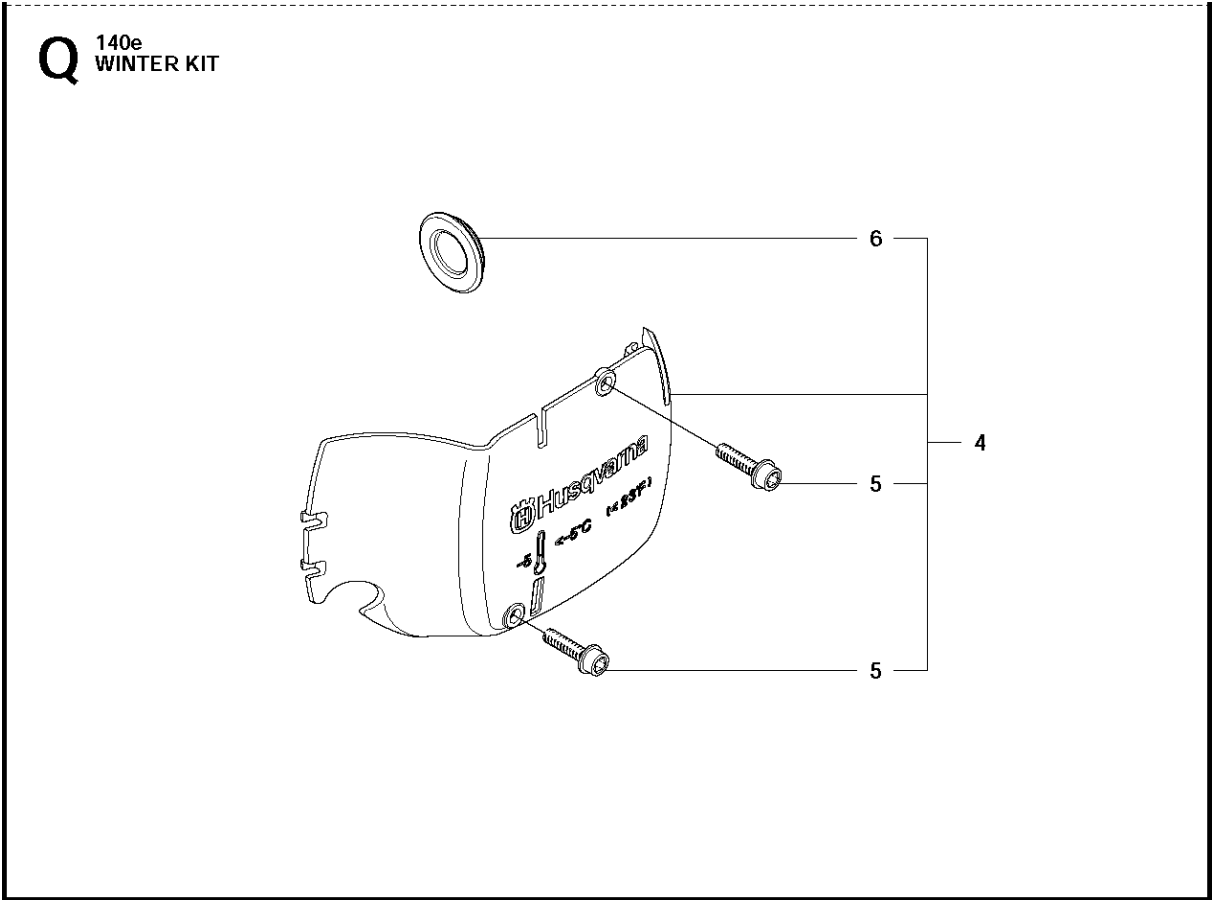

Спр. №	Код	Описание	Замечание	КОЛ	Наб.
4	505 45 04-02	Зимний кожух		1	.
5	503 21 70-16	SCREW CCRPANT		2	4
6	503 40 59-01	Заглушка		1	4