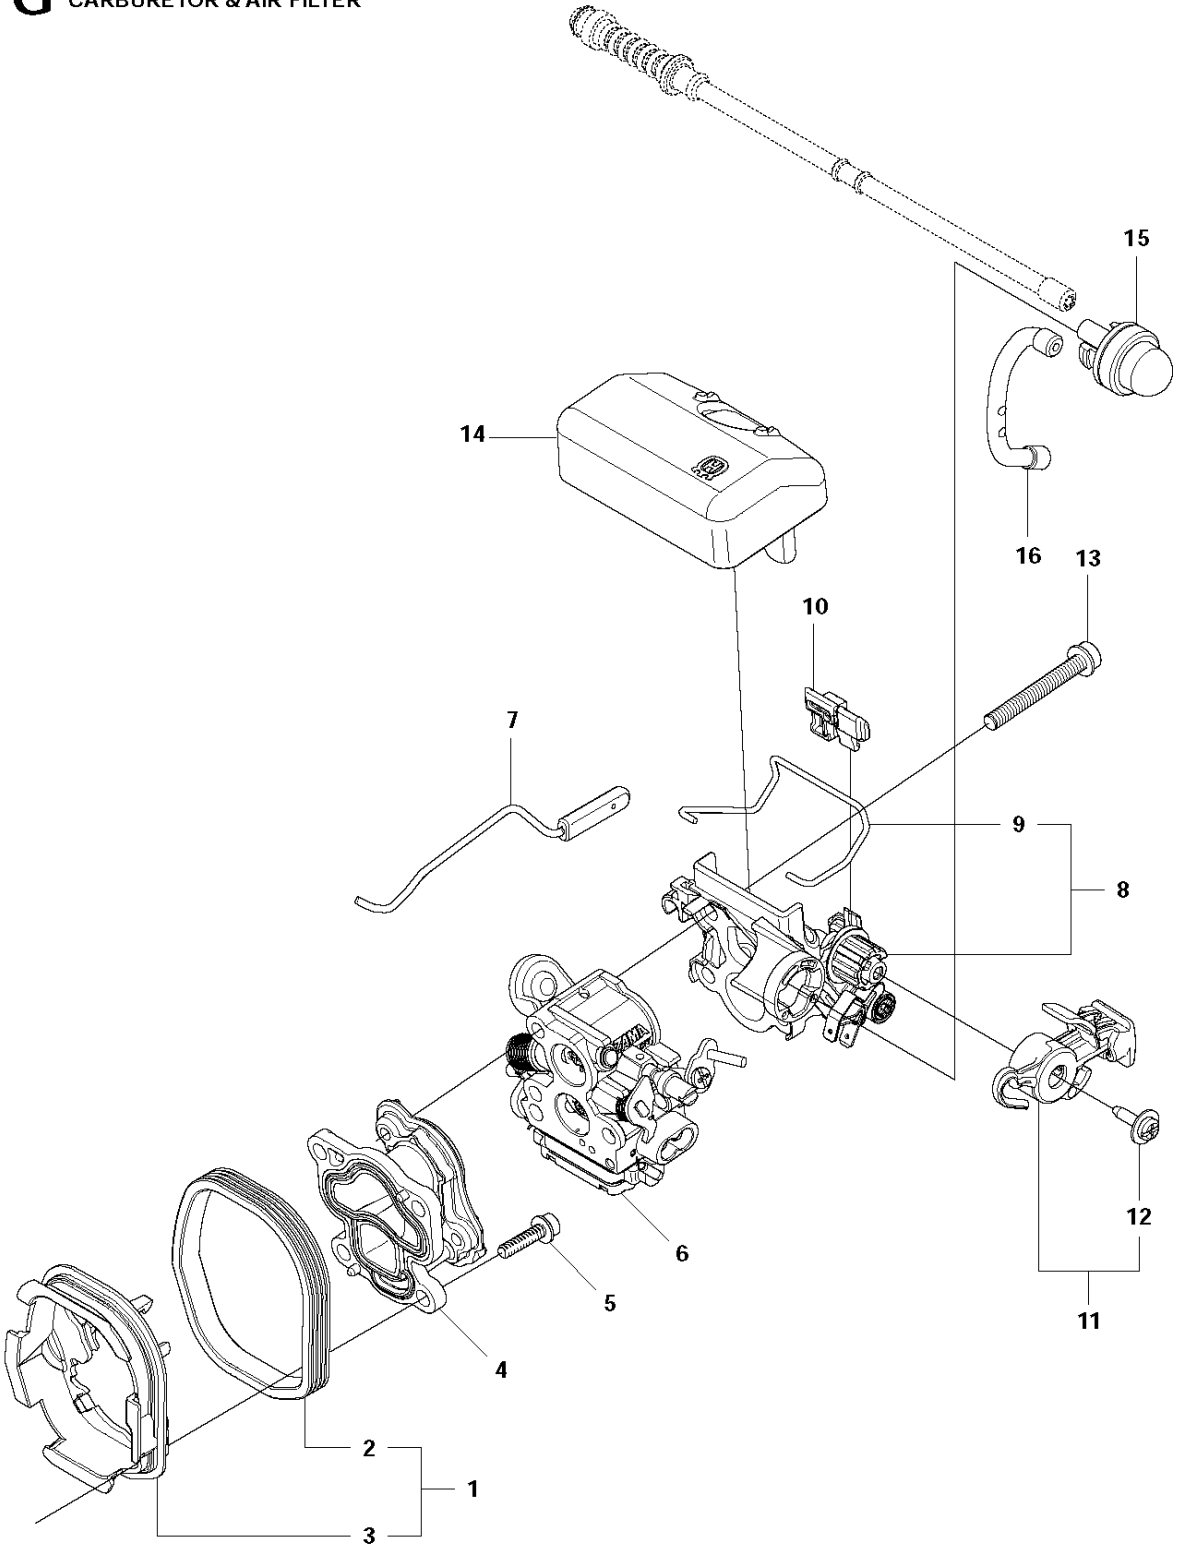

G 140, 140e
CARBURETOR & AIR FILTER

CARBURETOR & AIR FILTER

140 E from 2012-01 -

Спр. №	Код	Описание	Замечание	КОЛ Наб.
1	504 72 47-01	Теплоизолятор		1
2	504 72 45-01	Теплоизолятор		1 1
3	504 72 44-01	Теплоизолятор		1 1
4	504 20 12-01	Патрубок входной		1
5	503 20 02-16	SCREW IHSCFM		4
6	506 45 05-01	Карбюратор		1
7	544 28 44-01	THROTTLE ROD ASSY		1
8	544 97 64-01	Крышка фильтра		1
9	544 39 26-01	SHACKLE		1 8
10	504 71 25-01	Направляющая		1
11	544 84 43-02	CONTROL		1
12	544 97 66-01	SCREW		1 11
13	503 20 02-40	SCREW IHSCFM		3
14	544 80 54-02	Фильтр воздушный	44 MICRON	1
14	544 80 54-03	Фильтр воздушный	FELT	1
15	503 93 66-01	PURGE		1
16	544 40 19-01	Шланг		1