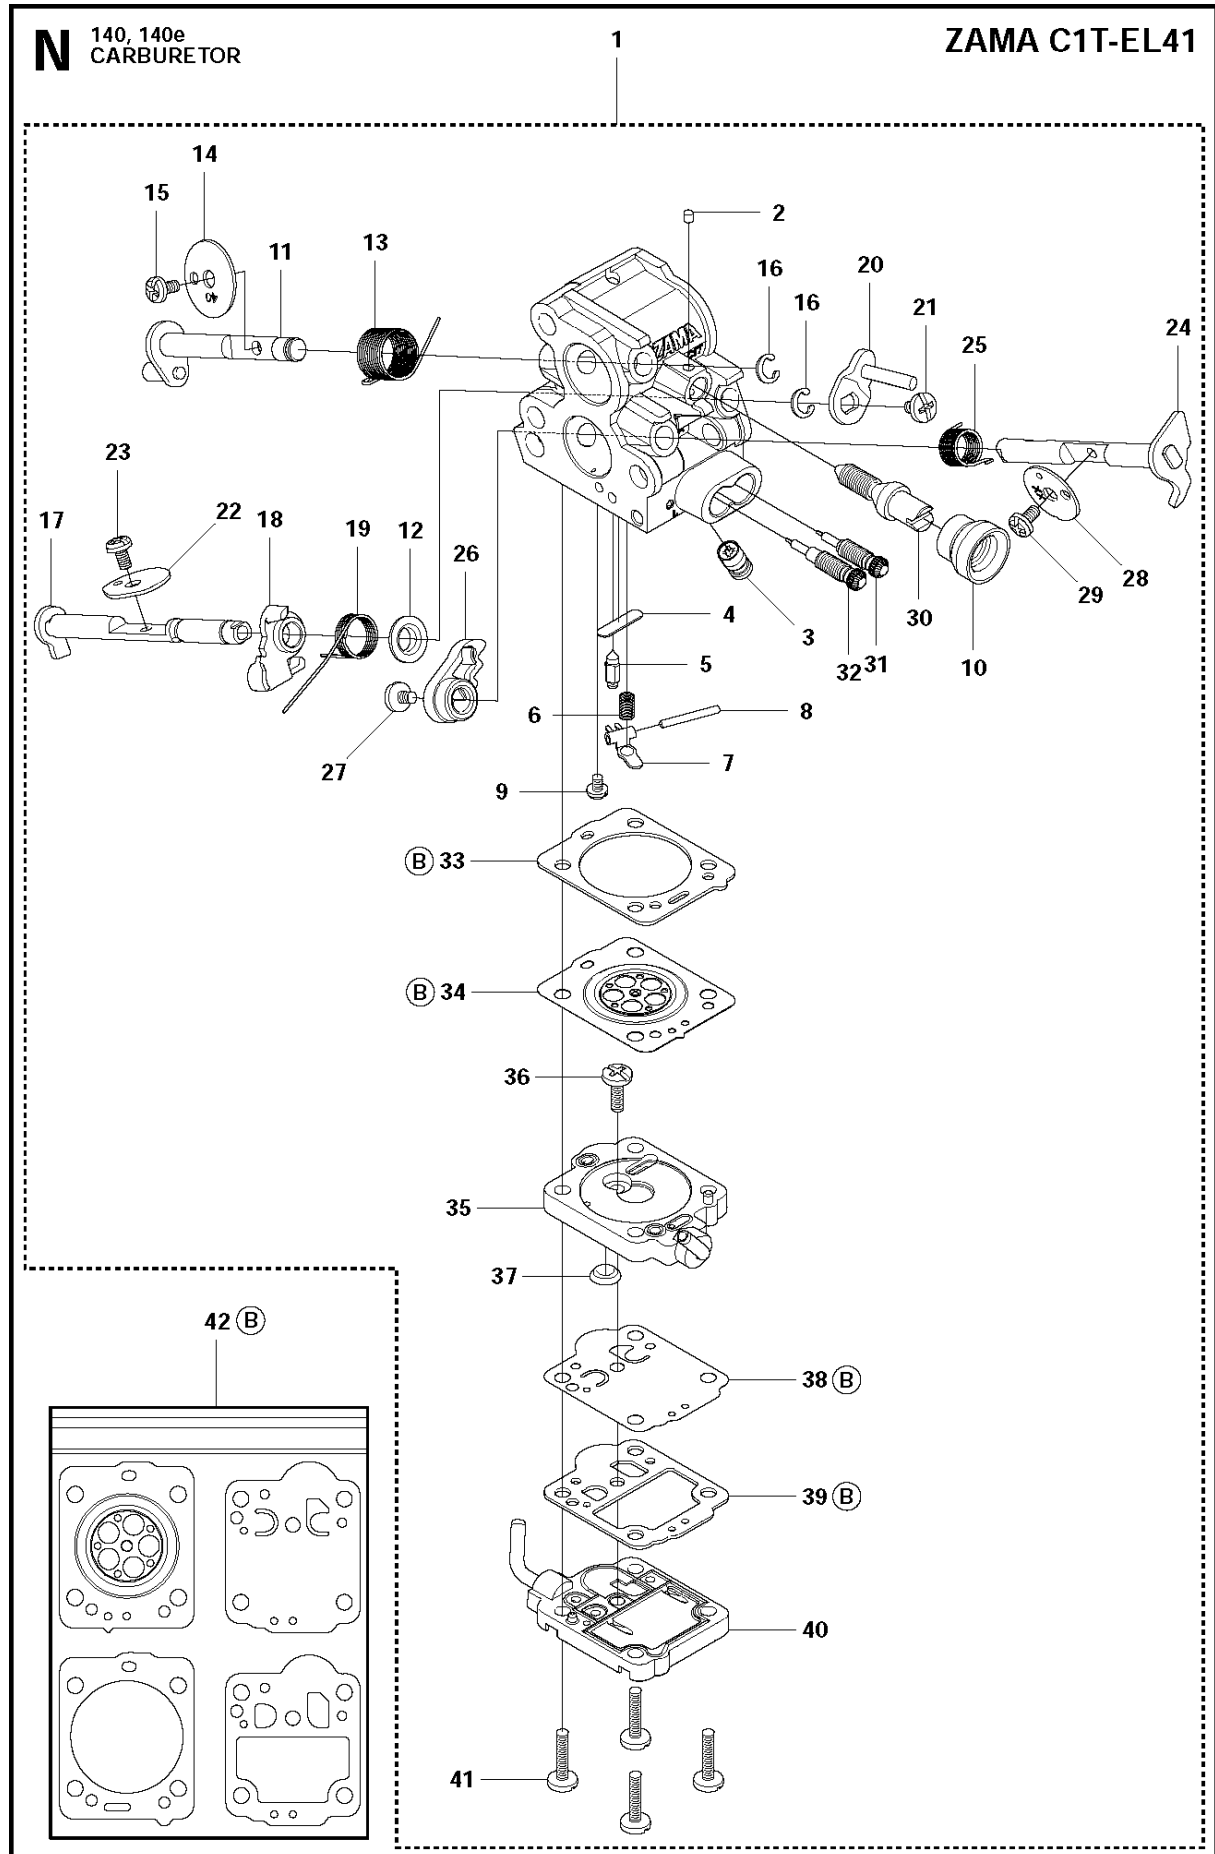

Спр. №	Код	Описание	Замечание	КОЛ	Наб.
1	506 45 05-01	Карбюратор		1	
2	503 48 11-01	PIECE		1	1
3	504 02 40-01	Деталь карбюратора 3120		1	1
4	503 53 56-01	PLUG WELCH		1	1
5	503 47 97-01	Вентиль		1	1
6	537 02 03-01	Пружина		1	1
7	503 66 59-01	Привод дросселя		1	1
8	503 48 00-01	PIN RETAINING SCREW		1	1
9	504 02 41-01	SCREW		1	1
10	505 53 52-01	CAP		1	1
11	504 02 61-01	SHAFT ASSY		1	1
12	505 11 07-01	COLLAR		1	1
13	504 02 85-01	Пружина		1	1
14	504 02 75-01	Вентиль		1	1
15	503 48 18-01	SCREW		2	1
16	504 02 67-01	Шайба		2	1
17	504 02 62-01	SHAFT ASSY		1	1
18	540 05 37-01	Привод дросселя		1	1
19	504 02 83-01	Пружина		1	1
20	504 02 63-01	Привод дросселя		1	1
21	503 47 90-01	SCREW		2	1
22	504 02 74-01	Вентиль		1	1
23	503 48 18-01	SCREW		2	1
24	504 02 60-01	SHAFT ASSY		1	1
25	504 02 84-01	Пружина		1	1
26	544 98 31-01	Привод дросселя		1	1
27	503 47 90-01	SCREW		2	1
28	504 02 76-01	Вентиль		1	1
29	503 47 92-01	SCREW		1	1
30	504 02 73-01	SCREW		1	1
31	504 90 92-01	SCREW		1	1
32	504 02 81-01	SCREW		1	1
33	504 02 43-01	Прокладка		1	1, 42
34	504 02 45-01	DIAPHRAGM		1	1, 42
35	504 02 46-01	BODY		1	1
36	504 02 82-01	SCREW		1	1
37	504 02 50-01	STRAINER		1	1
38	504 02 56-01	DIAPHRAGM		1	1, 42
39	504 02 57-01	Прокладка		1	1, 42
40	504 02 59-01	КРЫШКА		1	1
41	504 02 78-01	SCREW		4	1
42	504 02 86-01	Набор прокладок		1