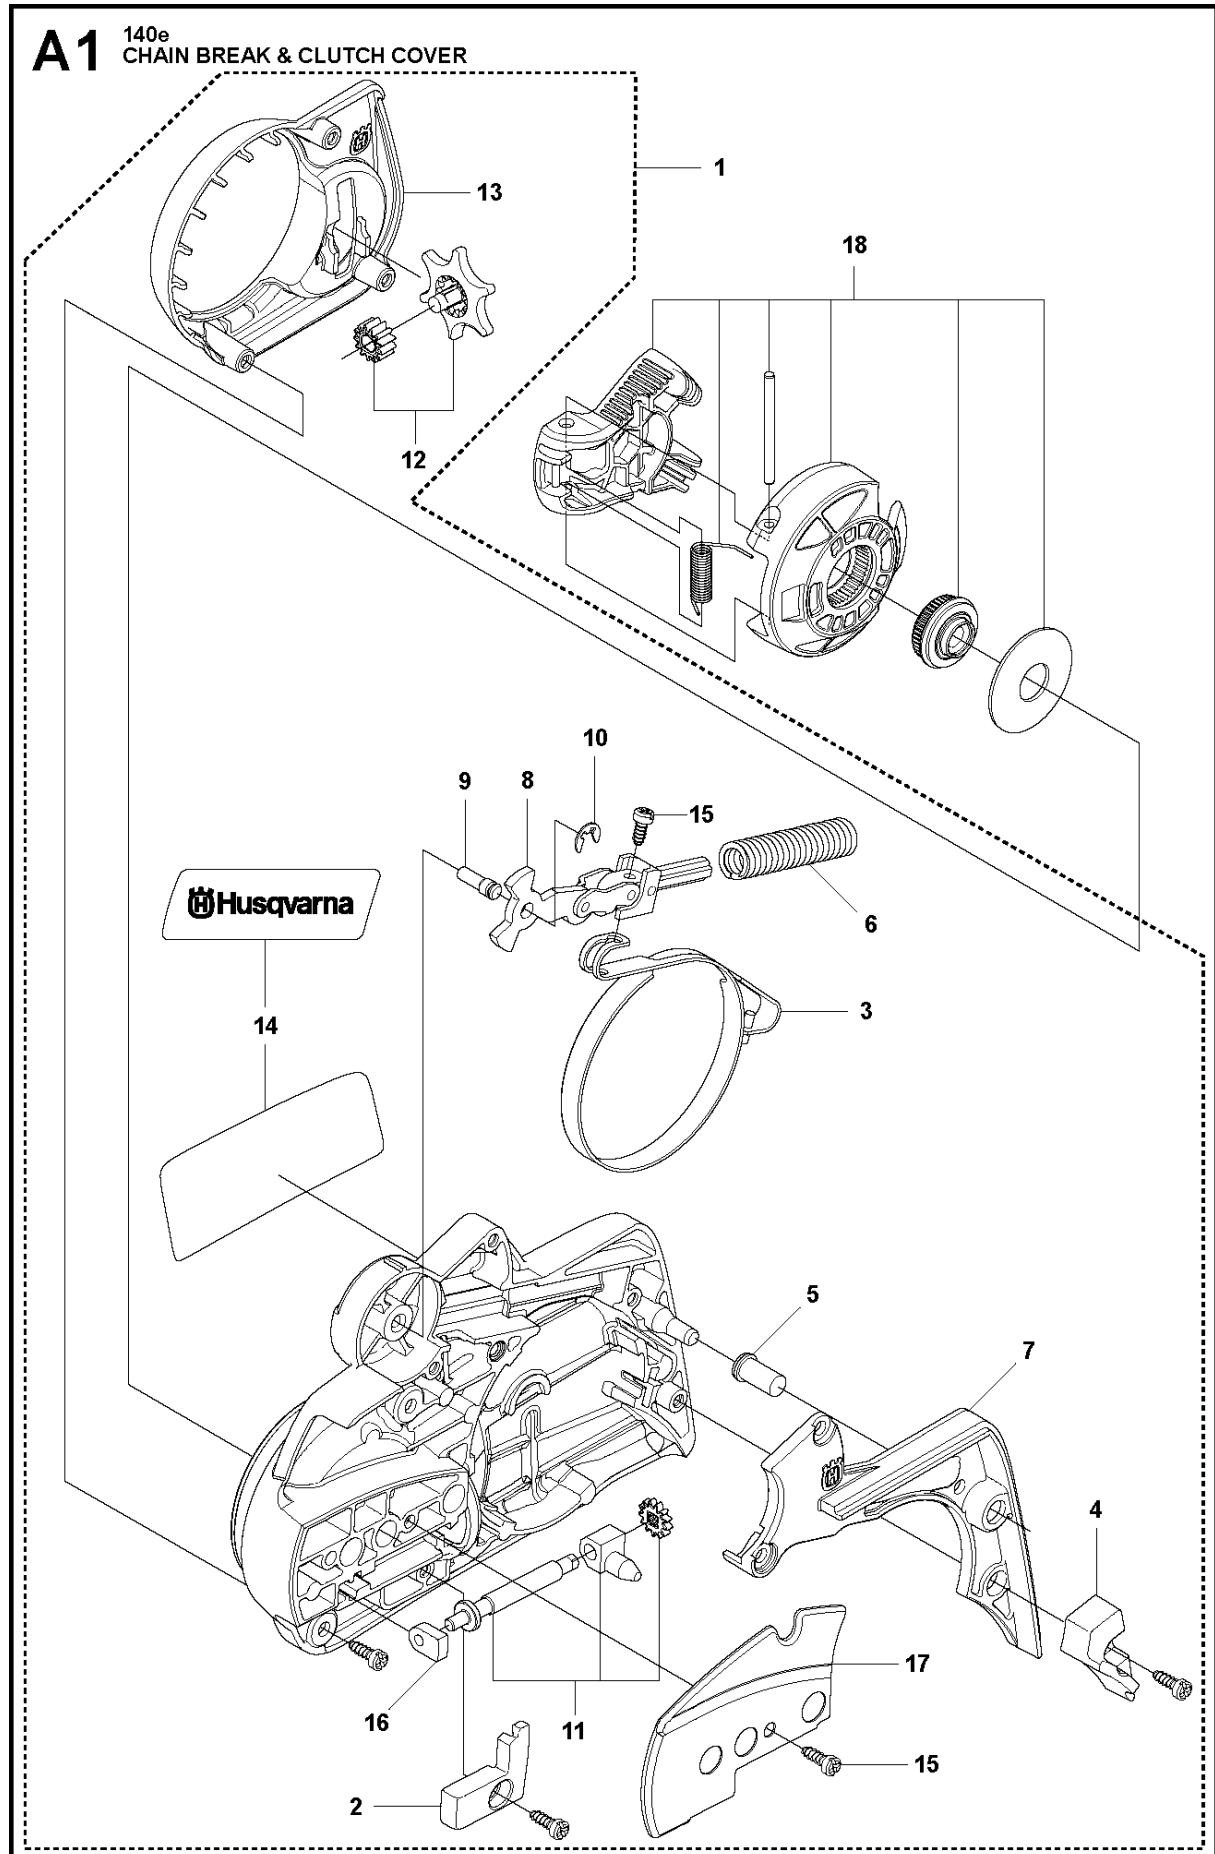

## CHAIN BRAKE &amp; CLUTCH COVER

140 E from 2012-01 -

Спр. №	Код	Описание	Замечание	КОЛ Наб.
1	544 19 49-05	Крышка стартера		1
2	504 54 28-01	COVER LID		1 1
3	544 30 60-01	Лента тормоза		1 1
4	544 25 31-01	Вставка защитная		1 1
5	503 85 52-01	Уплотнитель винта		1 1
6	505 89 26-01	Пружина		1 1
7	544 24 85-01	COVER LID		1 1
8	503 89 08-02	Колено тормоза цепи		1 1
9	503 89 29-01	PIN KNEE-JOINT		1 1
10	735 31 08-20	E-CLIP		1 1
11	537 39 29-01	SCREW		1 1
12	537 34 72-01	Натяжитель цепи		1 1
13	537 39 26-01	Теплозащитная прокладка		1 1
14	544 35 75-01	Наклейка		1 1
15	503 21 70-10	SCREW CCRPANT		5 1
16	525 35 43-01	Втулка		1 1
17	505 32 10-01	WEAR PLATE		1 1
18	537 34 78-01	KNOB		1

## CLUTCH &amp; OIL PUMP

140 E from 2012-01 -

Спр. №	Код	Описание	Замечание	КОЛ Наб.
1	530 01 49-49	Сцепление		1
2	530 09 41-88	Пружина		1 1
3	578 25 71-01	Барабан сцепления		1
4	503 53 92-01	Подшипник		1 3
5	544 21 24-02	WORM GEAR		1
6	540 05 79-01	Плунжер маслонасоса 40		1
7	537 15 48-01	Цилиндр маслонасоса		1
8	544 08 42-01	Масляный шланг		1
9	530 01 56-11	Шайба		1