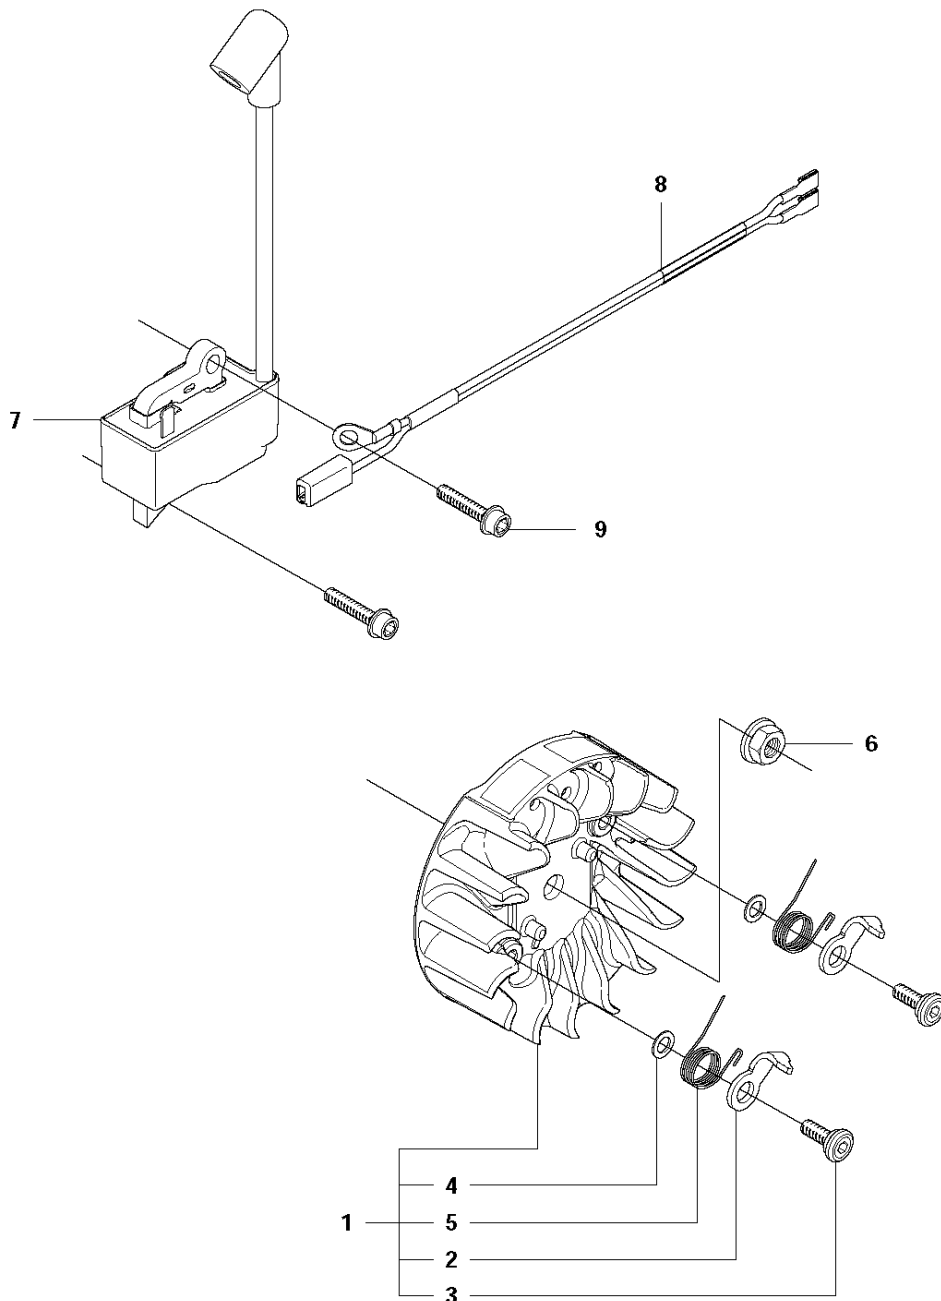

E 140, 140e
IGNITION SYSTEM

IGNITION SYSTEM

140 E from 2012-01 -

Спр. №	Код	Описание	Замечание	КОЛ	Наб.
1	544 87 42-02	Маховик		1	
2	537 24 56-01	Собачка стартера		2	1
3	501 81 99-03	SCREW		2	1
4	503 23 00-42	Шайба		2	1
5	529 27 11-01	Пружина		2	1
6	503 22 04-01	Гайка		1	
7	576 70 56-02	IGNITION MODULE		1	
8	510 10 14-01	Кабель 225H		1	
9	503 20 02-20	SCREW IHSCFM		2