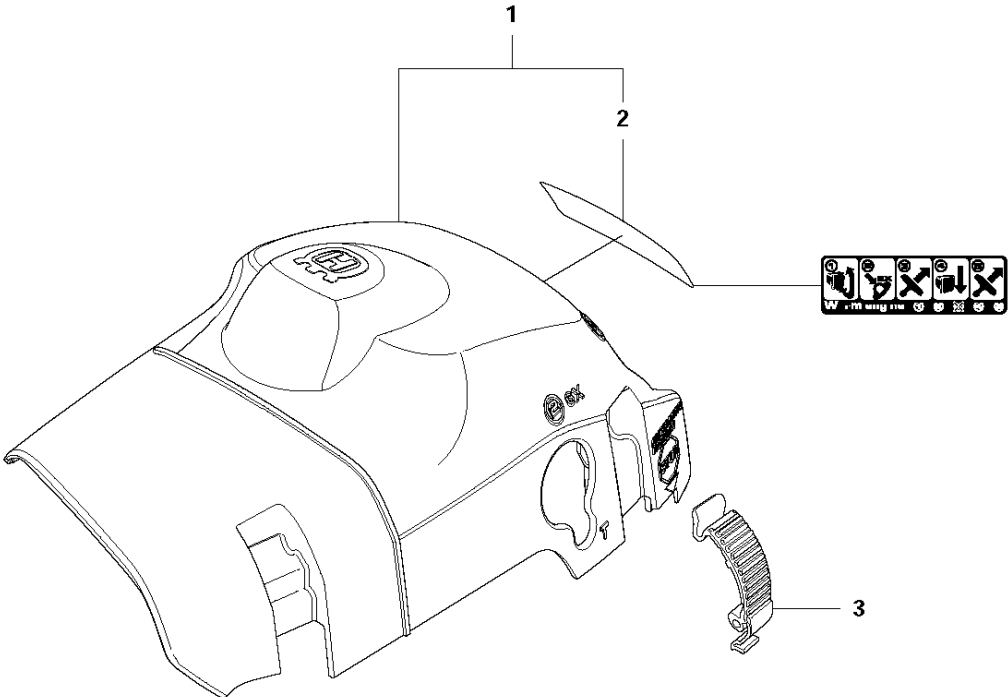

C 140, 140e
CYLINDER COVER

CYLINDER COVER

140 E from 2012-01 -

Спр. №	Код	Описание	Замечание	КОЛ Наб.
1	504 79 02-01	Крышка цилиндра		1
2	522 73 60-01	Наклейка		1 1
3	503 89 47-01	SNAP LOCKING		3