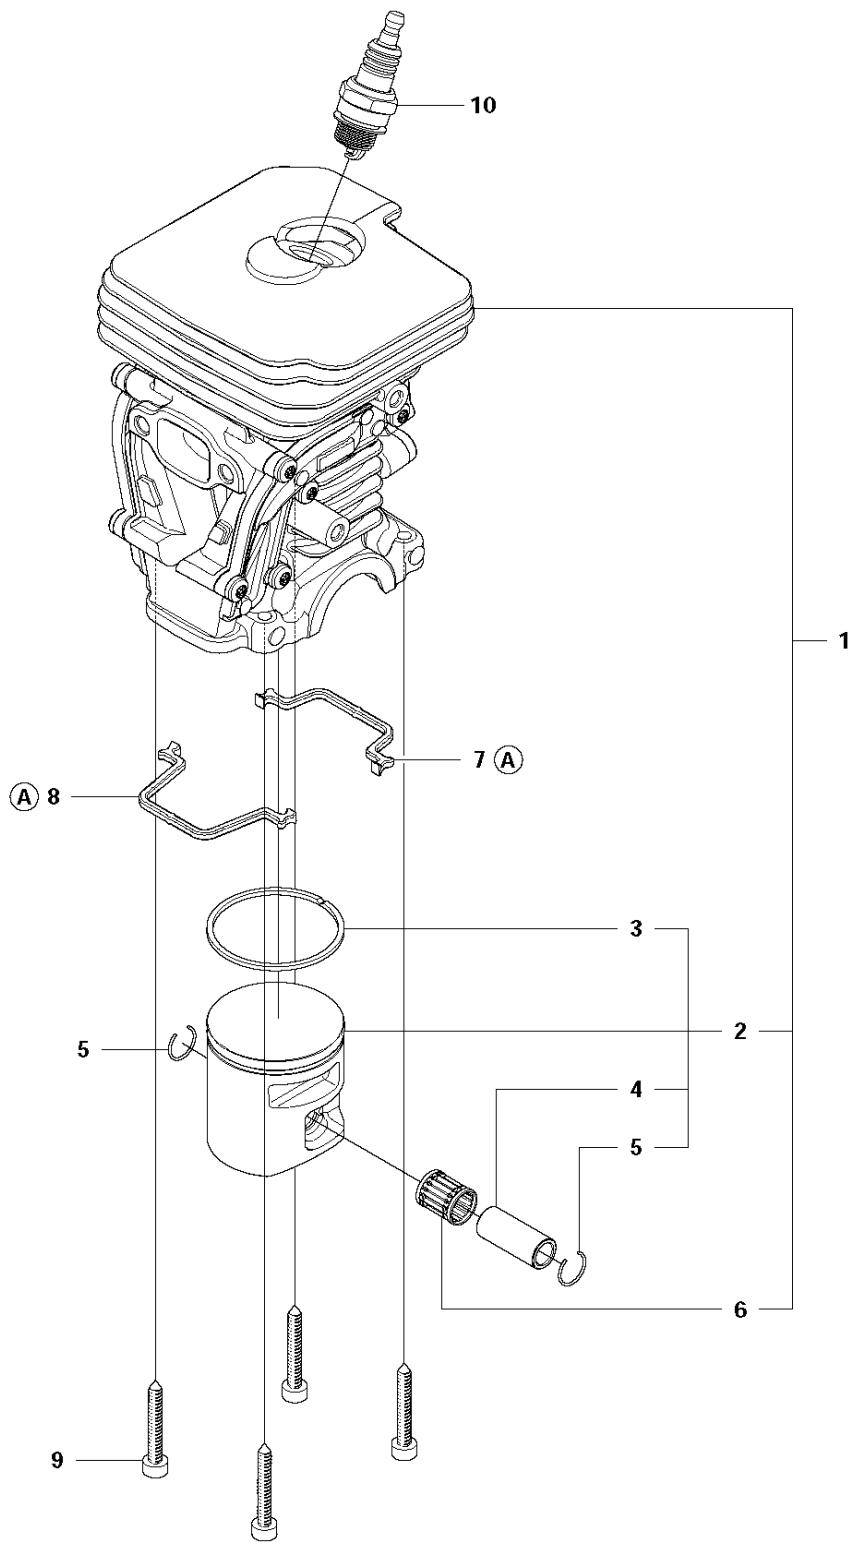

H 140, 140e
CYLINDER PISTON

11
Ⓐ 504 79 40-01
Set of gaskets

CYLINDER PISTON

140 E from 2012-01 -

Спр. №	Код	Описание	Замечание	КОЛ	Наб.
1	504 73 51-03	Цилиндр		1	.
2	502 62 50-02	Поршень с двумя кольцами		1	1
3	544 40 59-01	Кольцо поршневое		1	2
4	544 40 60-01	PISTON PIN		1	2
5	737 44 10-00	SNAP RING		2	2
6	503 41 41-01	Подшипник		1	1
7	544 39 60-01	Прокладка		1	11
8	544 39 59-01	Прокладка		1	11
9	725 53 33-55	SCREW IHSCM		4	
10	503 23 51-11	Свеча зажигания NGKBPМR7A		1	
11	504 79 40-01	Прокладка		1