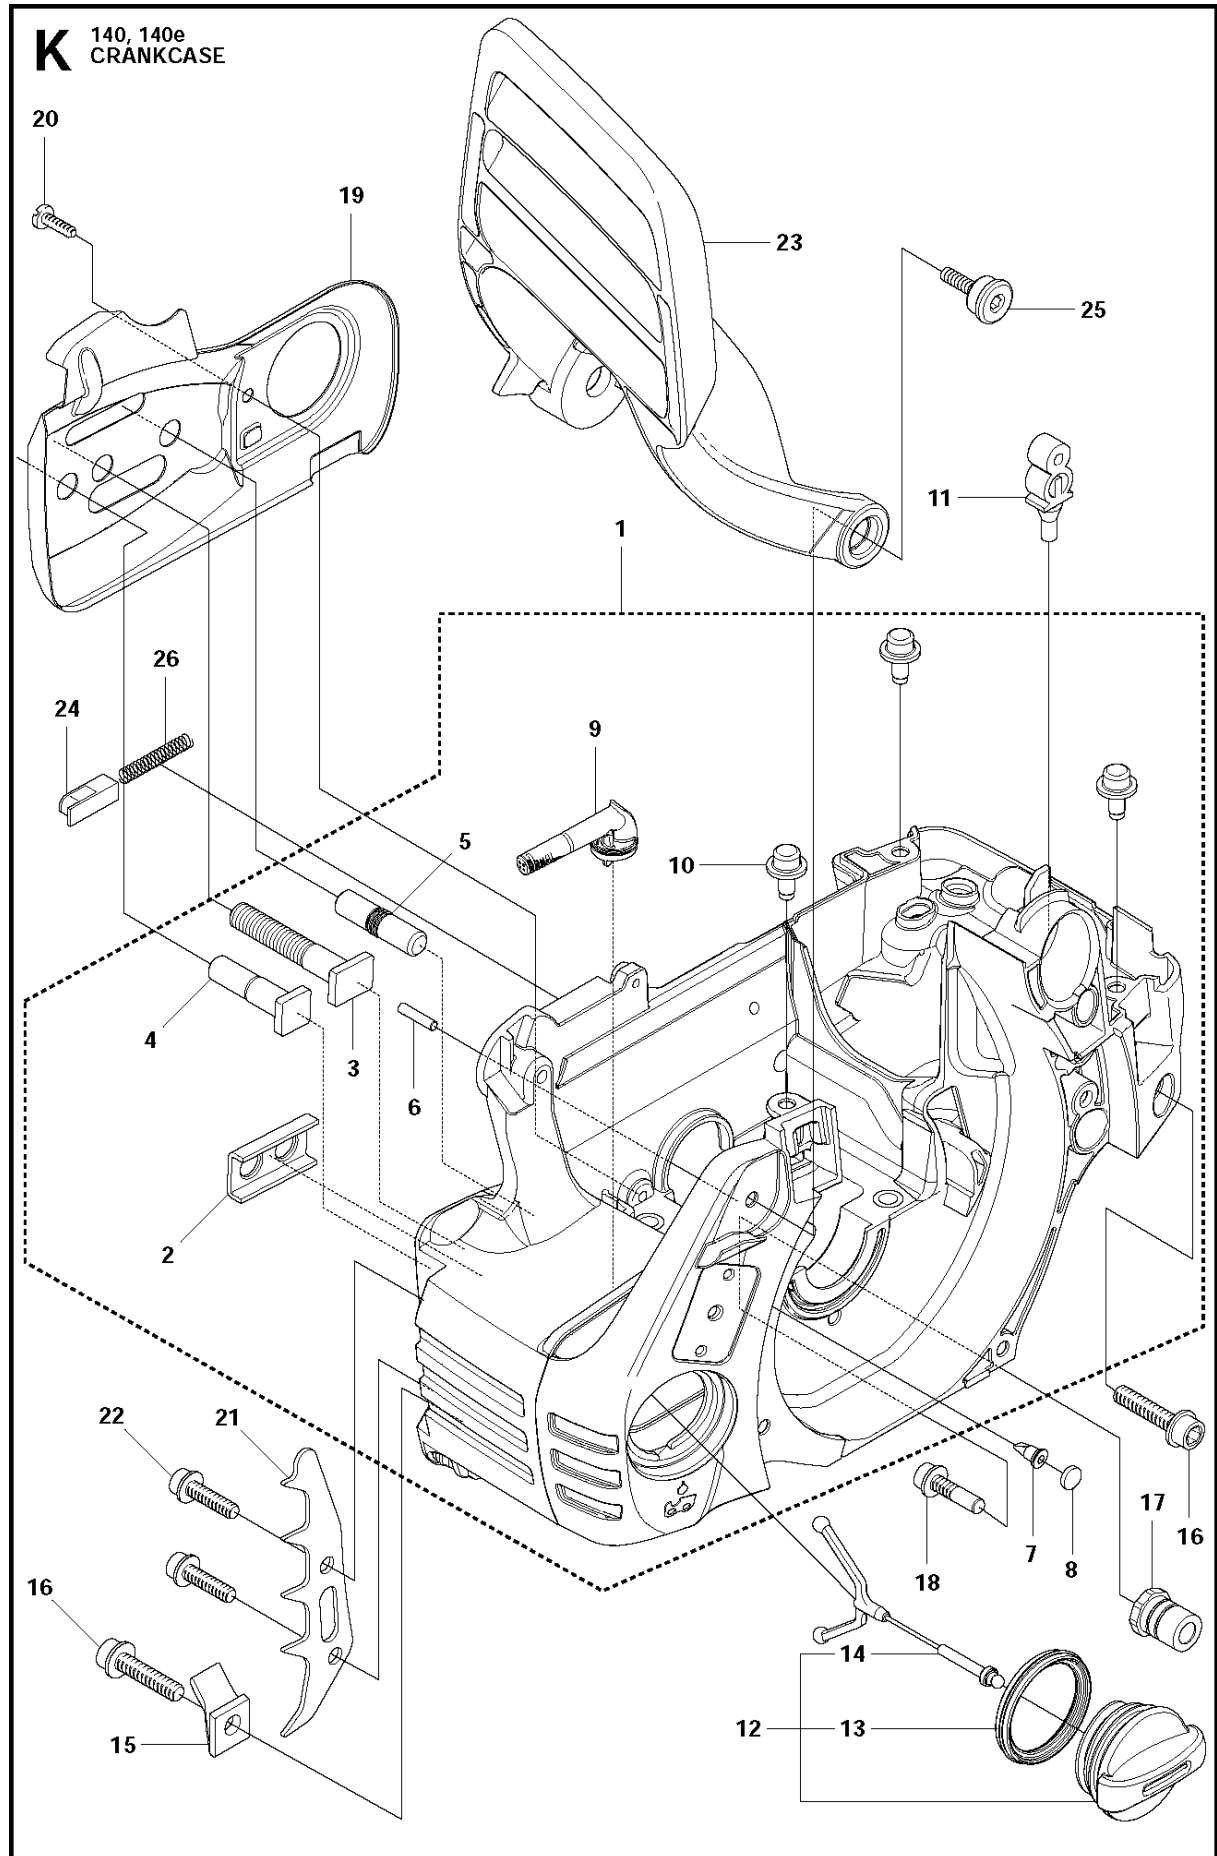

Спр. №	Код	Описание	Замечание	КОЛ	Наб.
1	544 93 25-03	Коленвал		1	
2	503 87 58-02	Кронштейн		1	1
3	503 87 54-02	Болт для установки шины		1	1
4	537 33 46-01	Болт для установки шины		1	1
5	544 03 64-01	Болт для установки шины		1	1
6	503 24 09-05	Штифт 340 345		1	1
7	530 02 61-19	VALVE P351		1	1
8	537 40 35-01	Крышка фильтра		1	1
9	544 08 33-01	Винт		1	1
10	544 33 16-01	GUIDE PIN		3	1
11	503 86 93-01	Пластина крепления ножа		1	
12	544 11 12-01	Крышка топливного бака		1	
13	537 21 50-01	Уплотнение		1	12
14	503 57 89-01	HOLDER		1	12
15	503 88 63-01	Гаечка 250PS		1	
16	503 21 88-76	SCREW IH SCT		2	
17	501 00 76-01	Ограничитель		1	
18	503 21 51-03	SCREW IH SCT		1	
19	544 28 46-01	Направляющая пластина		1	
20	503 21 70-10	SCREW CCRPANT		1	
21	544 28 65-01	Гребенка		1	
22	503 21 75-20	SCREW IH SCFT		2	
23	544 25 15-01	HAND GUARD		1	
24	503 89 24-01	LOCK		1	
25	503 89 30-01	SCREW		2	
26	503 43 65-01	Пружина		1