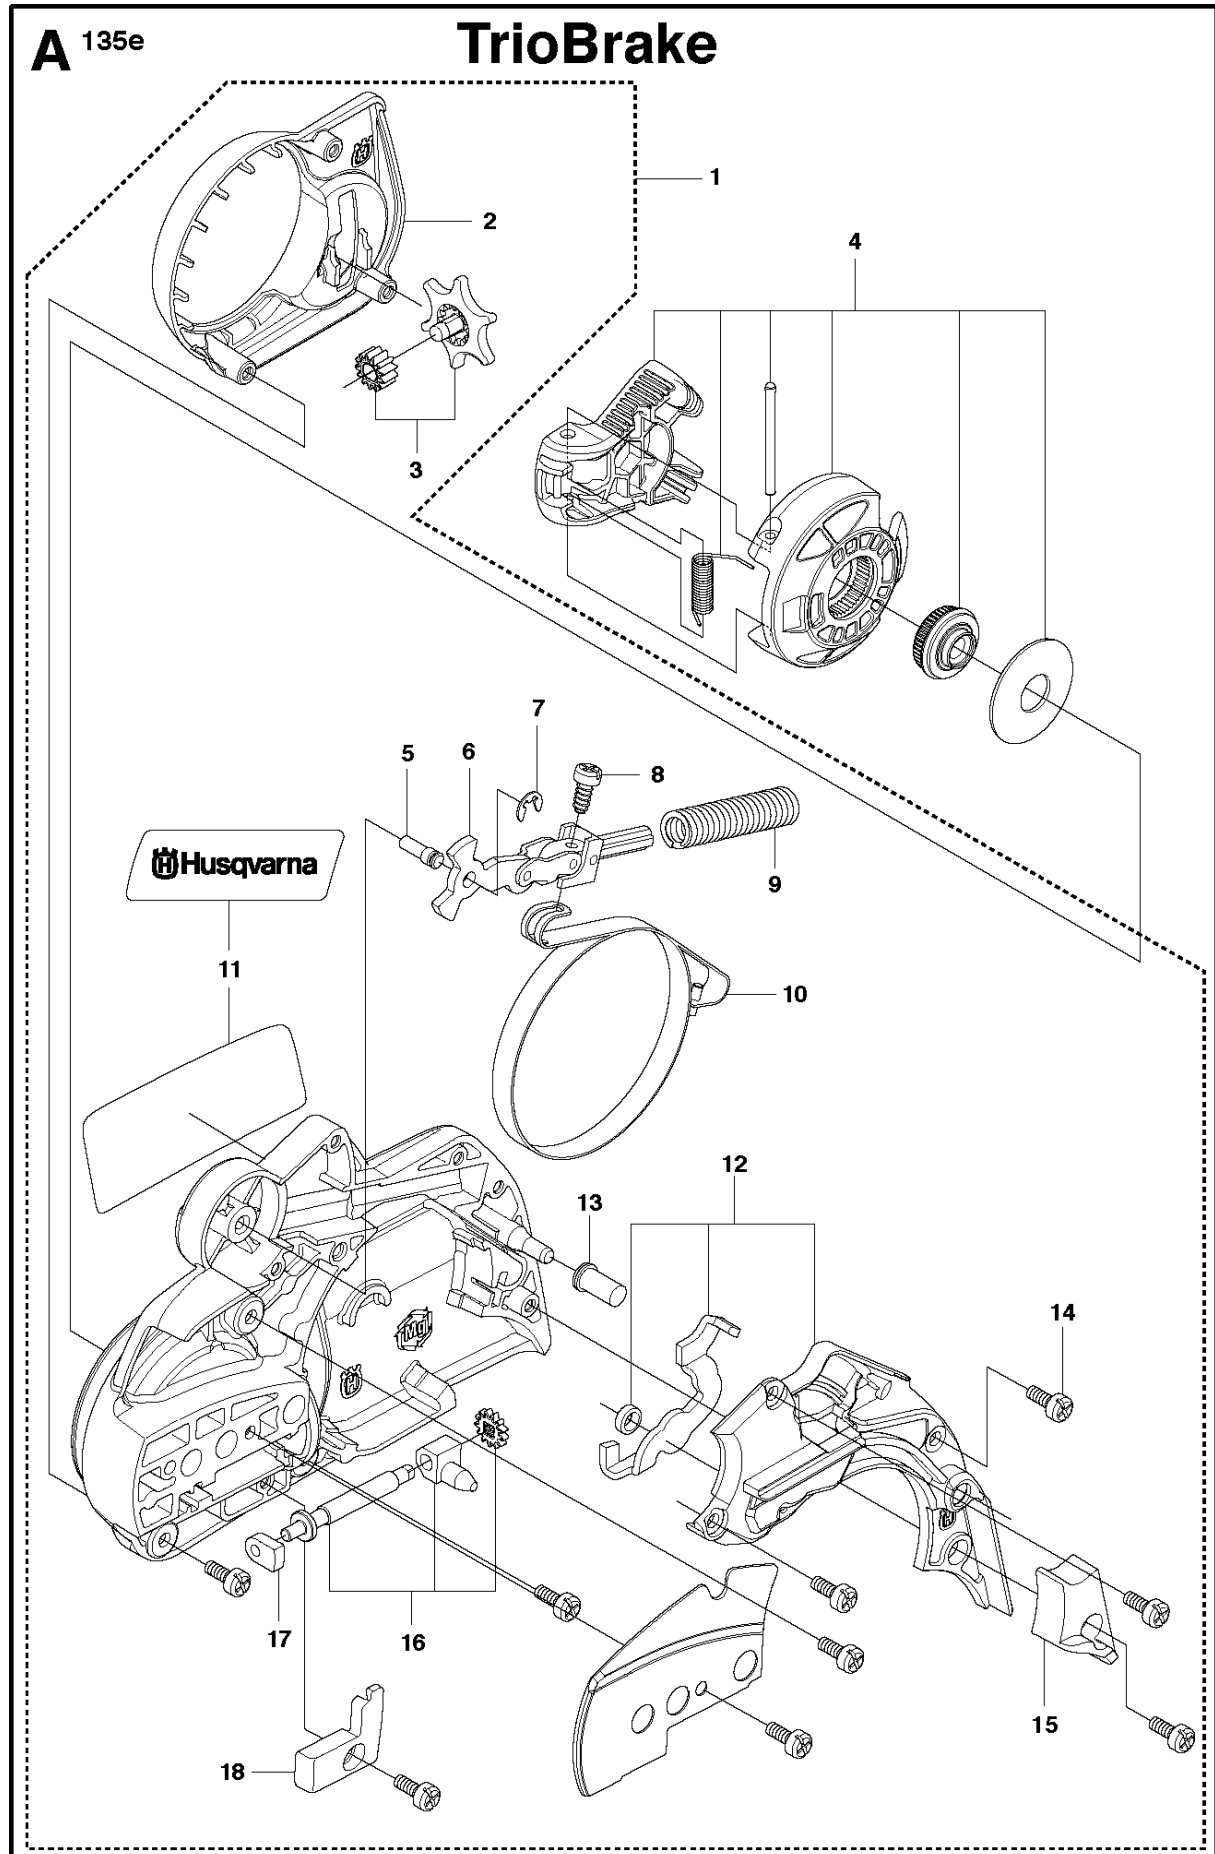

SPARE PARTS LIST

CHAIN SAWS

135 E TRIOBRAKE,

CHAIN BRAKE & CLUTCH COVER

135 E TRIBRAKE,

Спр. №	Код	Описание	Замечание	КОЛ	Наб.
1	521 92 59-01	Крышка стартера		1	
2	537 39 26-01	Теплозащитная прокладка		1	1
3	537 34 72-01	Натяжитель цепи		1	1
4	537 34 78-01	KNOB		1	
5	503 89 29-01	PIN KNEE-JOINT		1	1
6	503 89 08-02	Колено тормоза цепи		1	1
7	735 31 08-20	E-CLIP		1	1
8	503 21 70-10	SCREW CCRPANT		1	1
9	505 89 26-01	Пружина		1	1
10	544 30 60-01	Лента тормоза		1	1
11	544 35 75-01	Наклейка		1	1
12	502 44 69-01	COVER LID		1	1
13	503 85 52-01	Уплотнитель винта		1	1
14	503 21 70-10	SCREW CCRPANT		9	1
15	544 25 31-01	Вставка защитная		1	1
16	502 49 32-01	Натяжитель цепи		1	1
17	544 84 55-01	Втулка		1	1
18	504 54 28-01	COVER LID		1	1

B 135e

TrioBrake

FUEL TANK & HANDLE

135 E TRIOBRAKE,

Спр. №	Код	Описание	Замечание	КОЛ Наб.
1	503 21 70-72	SCREW CCRPANT		1
2	502 44 67-01	COVER LID		1
3	575 55 14-01	HAND GUARD		1
4	521 93 93-01	REPL BY 501 89 87-02		1
5	502 44 63-02	Топливный бак RS44		1
6	502 44 68-01	Вкладыш рукоятки		1
7	503 21 28-10	SCREW CCRPANT		1
8	503 21 70-72	SCREW CCRPANT		2