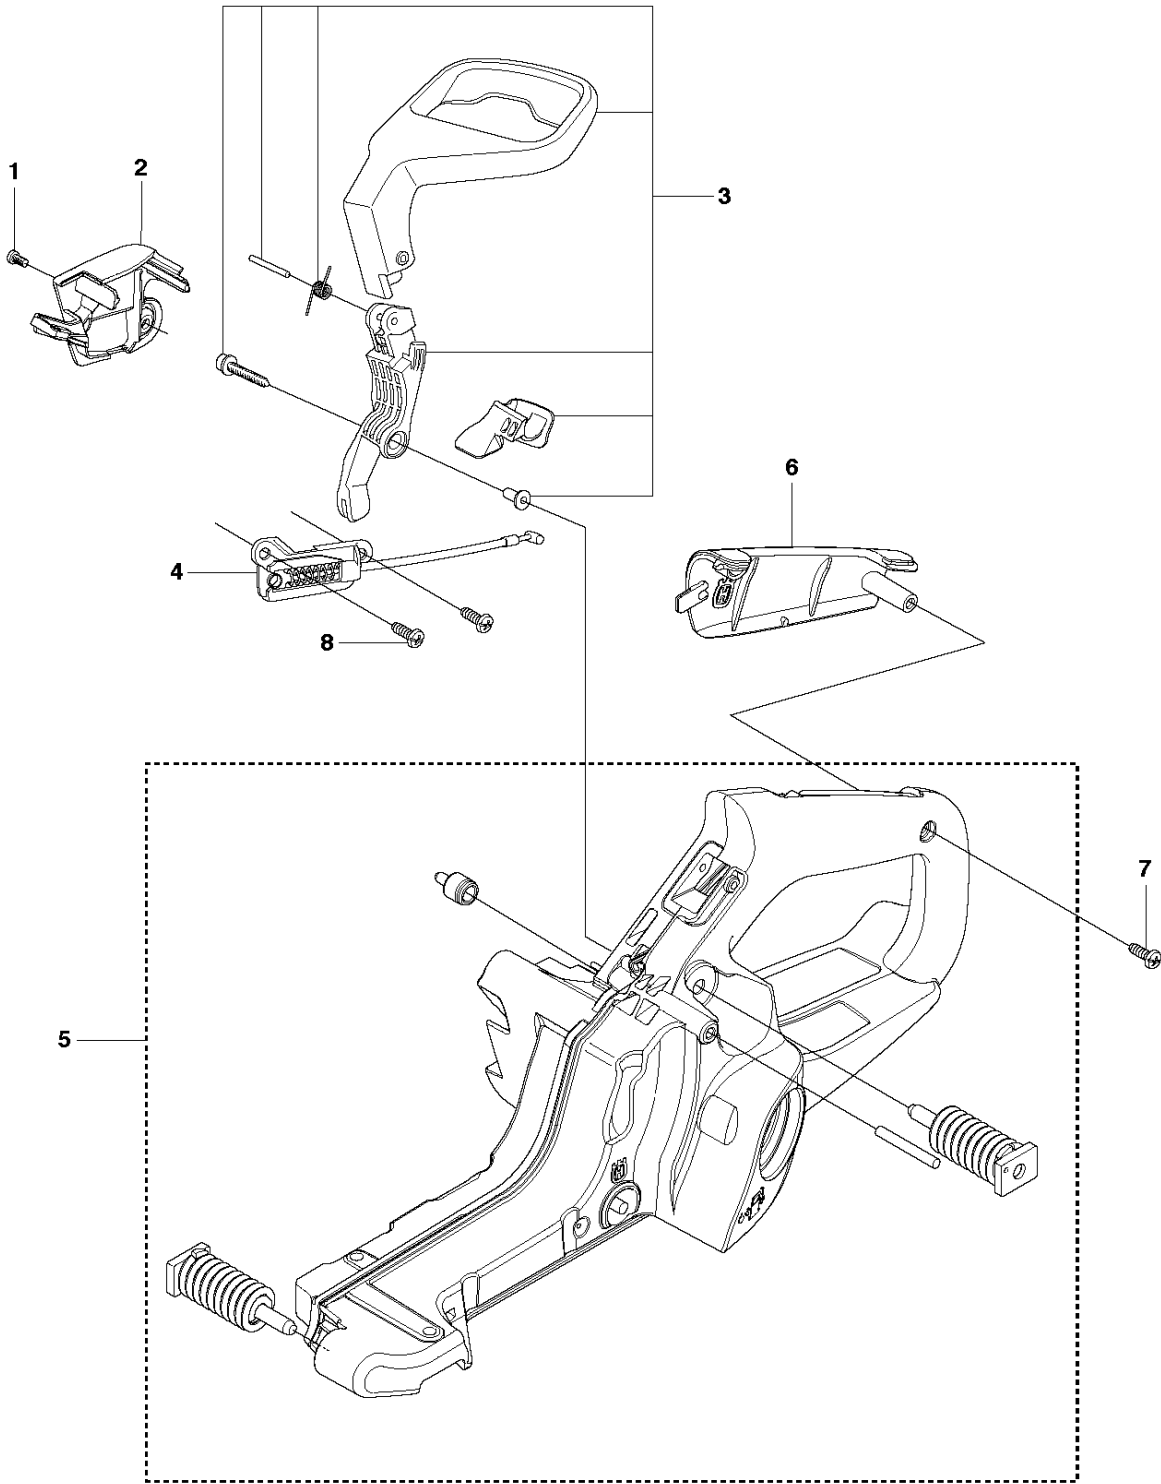

SPARE PARTS LIST

CHAIN SAWS

135 E TRIOBRAKE,

CHAIN BRAKE & CLUTCH COVER

135 E TRIBRAKE,

Спр. №	Код	Описание	Замечание	КОЛ	Наб.
1	521 92 59-01	Крышка стартера		1	
2	537 39 26-01	Теплозащитная прокладка		1	1
3	537 34 72-01	Натяжитель цепи		1	1
4	537 34 78-01	KNOB		1	
5	503 89 29-01	PIN KNEE-JOINT		1	1
6	503 89 08-02	Колено тормоза цепи		1	1
7	735 31 08-20	E-CLIP		1	1
8	503 21 70-10	SCREW CCRPANT		1	1
9	505 89 26-01	Пружина		1	1
10	544 30 60-01	Лента тормоза		1	1
11	544 35 75-01	Наклейка		1	1
12	502 44 69-01	COVER LID		1	1
13	503 85 52-01	Уплотнитель винта		1	1
14	503 21 70-10	SCREW CCRPANT		9	1
15	544 25 31-01	Вставка защитная		1	1
16	502 49 32-01	Натяжитель цепи		1	1
17	544 84 55-01	Втулка		1	1
18	504 54 28-01	COVER LID		1	1

B 135e

TrioBrake

FUEL TANK & HANDLE

135 E TRIOBRAKE,

Спр. №	Код	Описание	Замечание	КОЛ Наб.
1	503 21 70-72	SCREW CCRPANT		1
2	502 44 67-01	COVER LID		1
3	575 55 14-01	HAND GUARD		1
4	521 93 93-01	REPL BY 501 89 87-02		1
5	502 44 63-02	Топливный бак RS44		1
6	502 44 68-01	Вкладыш рукоятки		1
7	503 21 28-10	SCREW CCRPANT		1
8	503 21 70-72	SCREW CCRPANT		2